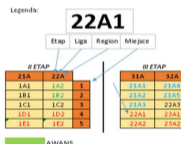

II ETAP - region C - wznosi					
3A	3B	3C	3D	3E	3F
MKS Dzwika Zawonia I	MTS Al. Michalowa I	UKS Brachowna	UKS MODUM Bytom I	MKS Paask Bedzin III	MKS Dzwika Zawonia IV
UKS Titan Orloway II	UKS Titan Orloway III	UKS MODUM Bytom II	UKS MODUM Bytom IV	UKS MODUM Bytom VI	UKS "Stary Volany" Czajkowskiego I
MKS Paask Bedzin III	UKS "Stary Volany" Czajkowskiego I	UKS "Stary Volany" Czajkowskiego II	UKS "Stary Volany" Czajkowskiego III	UKS "Stary Volany" Czajkowskiego III	UKS "Stary Volany" Czajkowskiego III
KS Czajkowskiego III KS Czajkowskiego III KS Czajkowskiego III					

II ETAP - region D - wznosi					
4A	4B	4C	4D	4E	4F
MKS Dzwika Zawonia I	MTS Al. Michalowa I	UKS Brachowna	UKS MODUM Bytom I	MKS Paask Bedzin III	MKS Dzwika Zawonia IV
UKS Titan Orloway II	UKS Titan Orloway III	UKS MODUM Bytom II	UKS MODUM Bytom IV	UKS MODUM Bytom VI	UKS "Stary Volany" Czajkowskiego I
MKS Paask Bedzin III	UKS "Stary Volany" Czajkowskiego I	UKS "Stary Volany" Czajkowskiego II	UKS "Stary Volany" Czajkowskiego III	UKS "Stary Volany" Czajkowskiego III	UKS "Stary Volany" Czajkowskiego III
KS Czajkowskiego III KS Czajkowskiego III KS Czajkowskiego III					

II ETAP - region E - wznosi				
5A	5B	5C	5D	5E
MKS Dzwika Zawonia I	MTS Al. Michalowa I	UKS Brachowna	UKS MODUM Bytom I	MKS Paask Bedzin III
UKS Titan Orloway II	UKS Titan Orloway III	UKS MODUM Bytom II	UKS MODUM Bytom IV	UKS MODUM Bytom VI
MKS Paask Bedzin III	UKS "Stary Volany" Czajkowskiego I	UKS "Stary Volany" Czajkowskiego II	UKS "Stary Volany" Czajkowskiego III	UKS "Stary Volany" Czajkowskiego III
KS Czajkowskiego III KS Czajkowskiego III KS Czajkowskiego III				

II ETAP - region F - wznosi				
6A	6B	6C	6D	6E
MKS Dzwika Zawonia I	MTS Al. Michalowa I	UKS Brachowna	UKS MODUM Bytom I	MKS Paask Bedzin III
UKS Titan Orloway II	UKS Titan Orloway III	UKS MODUM Bytom II	UKS MODUM Bytom IV	UKS MODUM Bytom VI
MKS Paask Bedzin III	UKS "Stary Volany" Czajkowskiego I	UKS "Stary Volany" Czajkowskiego II	UKS "Stary Volany" Czajkowskiego III	UKS "Stary Volany" Czajkowskiego III
KS Czajkowskiego III KS Czajkowskiego III KS Czajkowskiego III				

II ETAP - region H - wznosi				
8A	8B	8C	8D	8E
MKS Dzwika Zawonia I	MTS Al. Michalowa I	UKS Brachowna	UKS MODUM Bytom I	MKS Paask Bedzin III
UKS Titan Orloway II	UKS Titan Orloway III	UKS MODUM Bytom II	UKS MODUM Bytom IV	UKS MODUM Bytom VI
MKS Paask Bedzin III	UKS "Stary Volany" Czajkowskiego I	UKS "Stary Volany" Czajkowskiego II	UKS "Stary Volany" Czajkowskiego III	UKS "Stary Volany" Czajkowskiego III
KS Czajkowskiego III KS Czajkowskiego III KS Czajkowskiego III				

II ETAP - region A - wznosi				
1A	1B	1C	1D	1E
4245	4244	4244	4244	4244
4242	4241	4241	4241	4241
4240	4239	4239	4239	4239
4238	4237	4237	4237	4237
4236	4235	4235	4235	4235
4234	4233	4233	4233	4233
4232	4231	4231	4231	4231
4230	4229	4229	4229	4229

II ETAP - region F - wznosi				
6A	6B	6C	6D	6E
4271	4270	4270	4270	4270
4269	4268	4268	4268	4268
4267	4266	4266	4266	4266
4265	4264	4264	4264	4264
4263	4262	4262	4262	4262
4261	4260	4260	4260	4260
4259	4258	4258	4258	4258
4257	4256	4256	4256	4256
4255	4254	4254	4254	4254
4253	4252	4252	4252	4252
4251	4250	4250	4250	4250

VI etap:
z zielony = awans,
czarny = spadek

VI etap:
z zielony = awans DO FINAŁU
czarny = spadek
Grupy B-E,F mają 2 mecze i 15 drużyn
Drużyny z miejsc 1-2 w grupach do finału
Drużyny z miejsc 3-4 w grupach do finału

FINAŁ:
Drużyny zajmujące pozycje 1-2 w grupach A-D
grają o miejsce 1-4
Drużyny z miejsc 3-4 w grupach A-D
grają o miejsce 5-8
Drużyny z miejsc 5-8 w grupach A-D
grają o miejsce 9-12